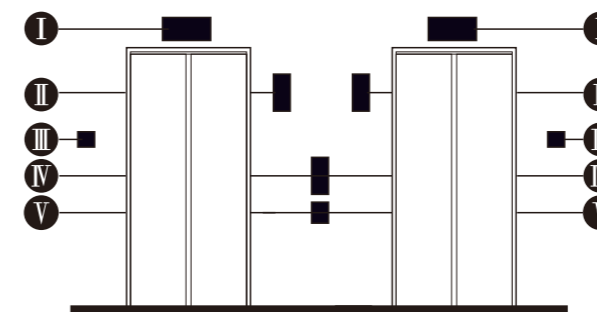

Ⓡ Hall Lantern

Hairline st. steel

Mirror st. steel

Ⓢ Park Switch

Duplex option

Simplex option

- Ⓡ Hall Position Indicator
- Ⓡ Hall Lantern
- Ⓢ Fire Switch
- Ⓢ Hall Button
- Ⓢ Park Switch

HBP 12

Combined HBP 12

Standard

Display: 4.3" TFT-LCD

Faceplate: Hairline Stainless Steel

Button: BR27B

Optional

Display: 4.3" TFT-LCD (UI 15/ UI 16/ UI 18)

Faceplate: Mirror stst/ Titanium mirror stst/ STROS/ SK-40-8K/ SK-40-8KT/ SK-40-8KR/ SK-41-8K/ SK-41-8KT/ SK-41-8KR