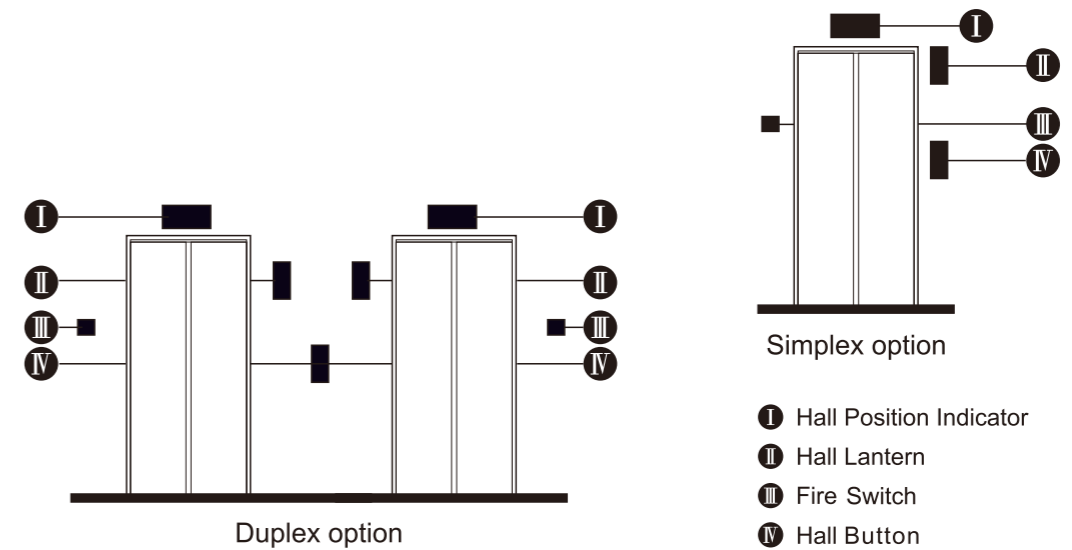

Separate HBP 12