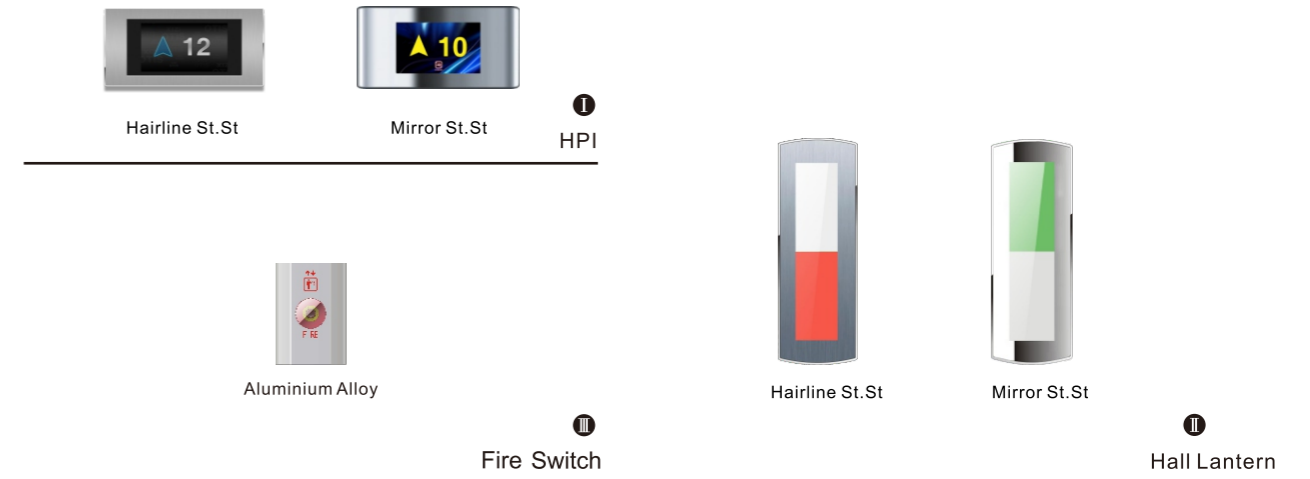

Separate HBP 12