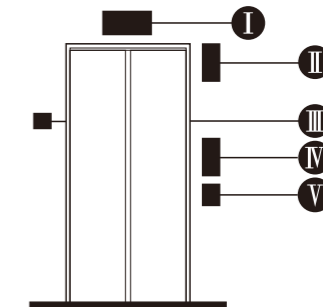

Ⓡ Hall Lantern

Hairline st. steel

Mirror st. steel

Ⓢ Park Switch

Duplex option

Simplex option

- Ⓡ Hall Position Indicator
- Ⓡ Hall Lantern
- Ⓢ Fire Switch
- Ⓢ Hall Button
- Ⓢ Park Switch

HBP 12

Combined HBP 12

Standard

Display: 4.3" TFT-LCD

Faceplate: Hairline Stainless Steel

Button: BR27B

Optional

Display: 4.3" TFT-LCD (UI 15/ UI 16/ UI 18)

Faceplate: Mirror stst/ Titanium mirror stst/ STROS/ SK-40-8K/ SK-40-8KT/ SK-40-8KR/ SK-41-8K/ SK-41-8KT/ SK-41-8KR